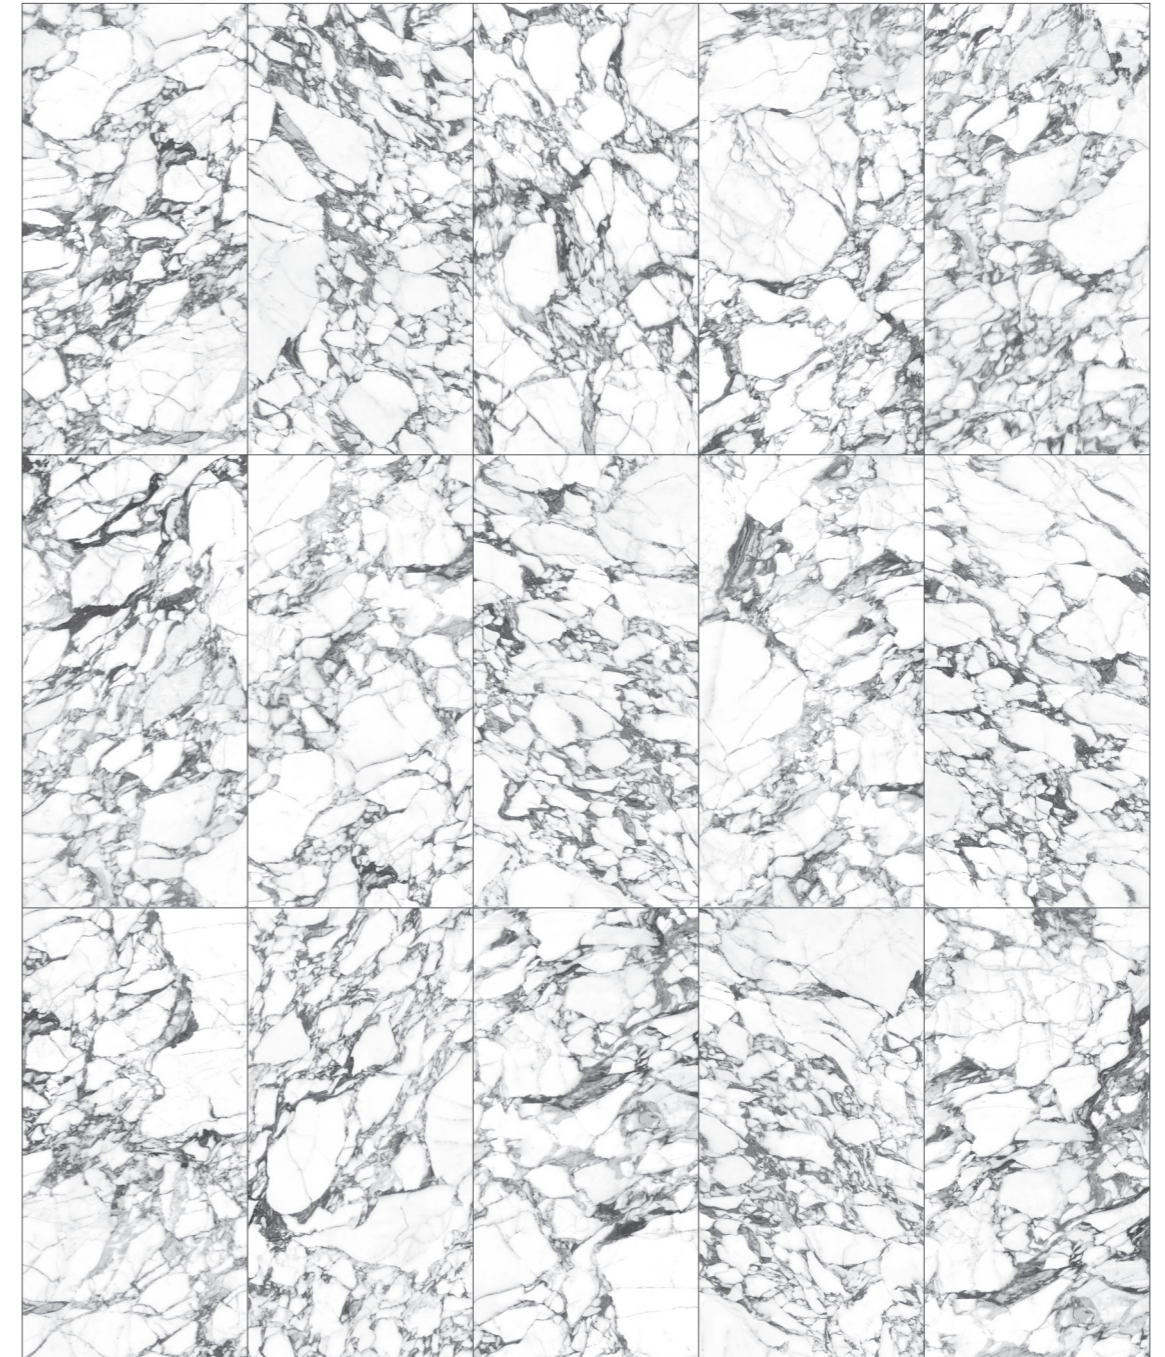

GRAPHIC NR. 15 (60X120)