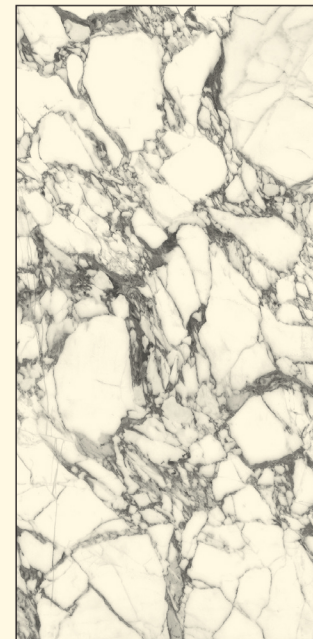

# PULP

JUST NOT A FICTION.

Pulp è la nostra proposta di effetti marmo ricchi, arroganti, grafici e colorati. La base di partenza è un arabescato, che reinterpretato nei 5 colori - Black, Gold, Red, Green, Blue - assume un carattere forte, dinamico, surreale. Tale proposta grafica è valorizzata attraverso una serie di 3 differenti superfici estremamente naturali: levigata, spazzolata opaca e leggermente martellata. A completare e bilanciare l'esuberante ricchezza del marmo, una struttura bianca cannettata opaca per creare pareti pulite e armoniche.

Pulp is our proposal of a rich, arrogant, graphic and colored marble effects. The starting point of our study is an Arabescato, turned in 5 different colors - Black, Gold, Red, Green, Blue. Through these 5 chromatic variations, the material becomes strong, dynamic and surreal. This new graphic idea is enhanced by 3 different kind of surfaces, extremely natural: polished, matt brushed and lightly hammered. To complete the collection and for balancing the marble exuberant richness an opaque cane structure, to create clean and harmonious walls.